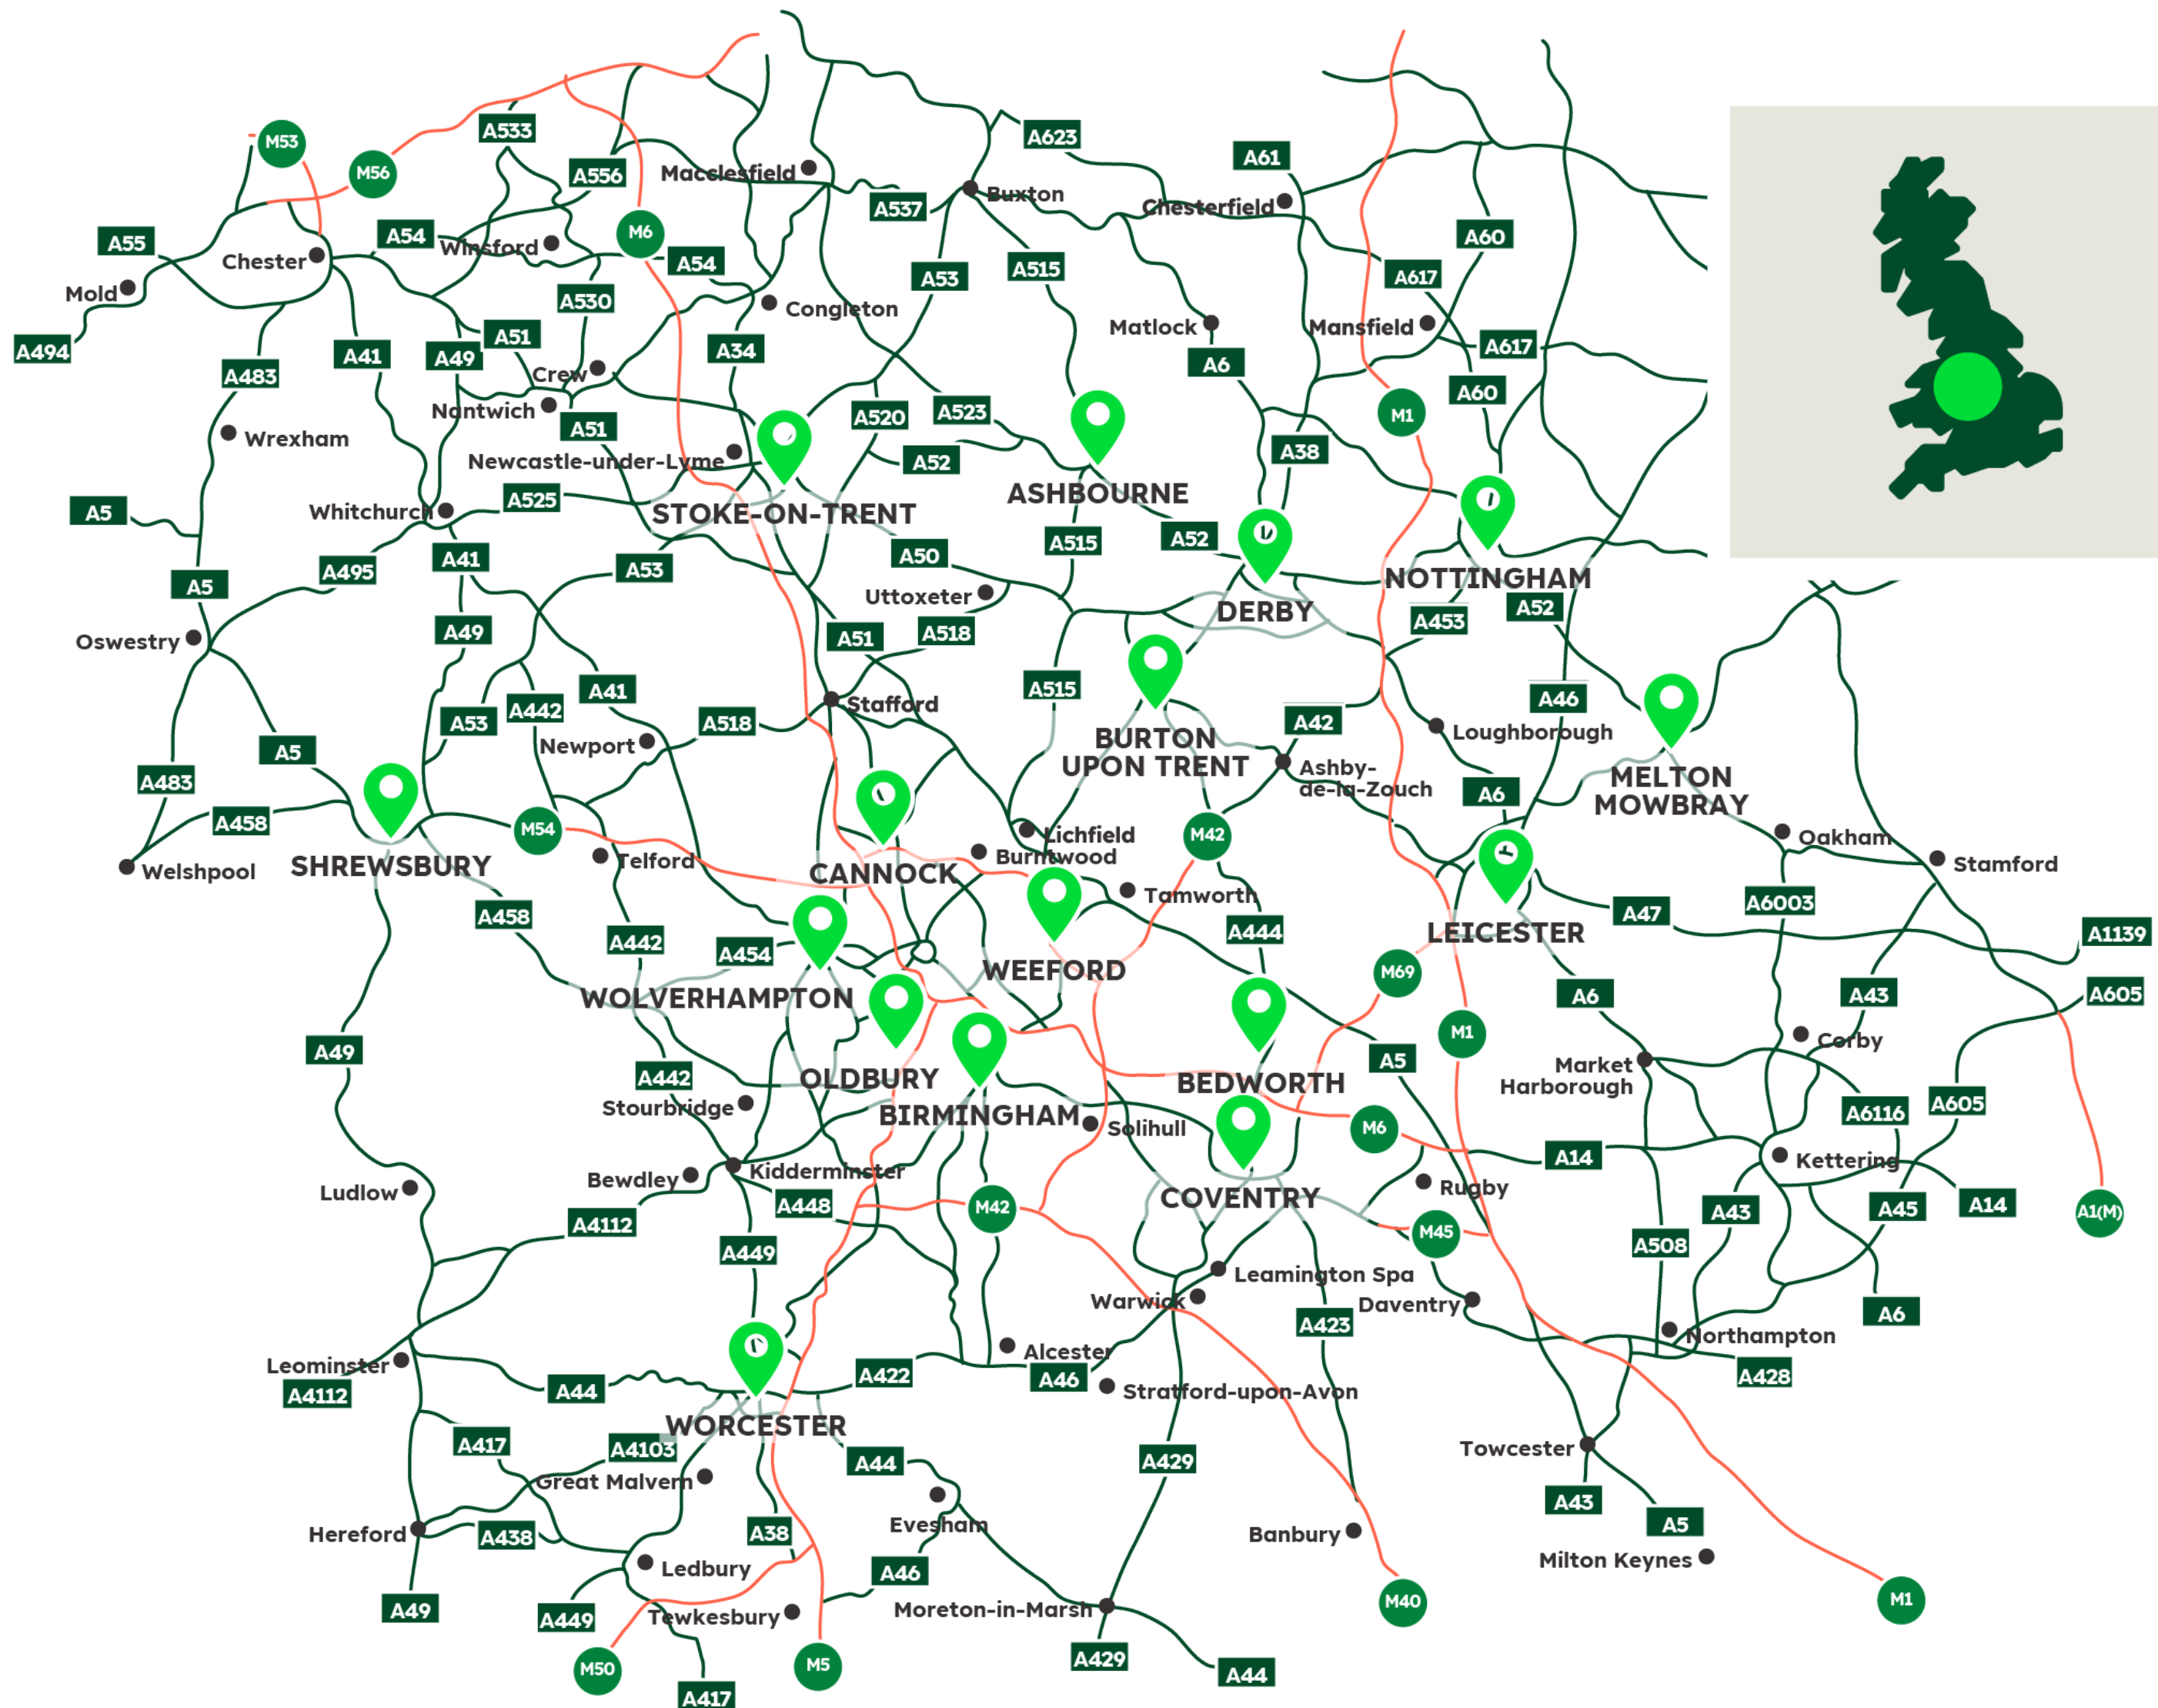

Concrete Central West Area Sales Map

Customer Services

We have regionally organised teams in our customer service centre, so you'll speak to the same team each time you call.

Contact us for sales and orders:

0330 123 4631

concretecentralwest@uk.heidelbergmaterials.com

Callum Parkinson

07970 835 998
callum.parkinson@heidelbergmaterials.com

- [Burton](#)
- [Weeford](#)
- [Derby](#)

Alex Roughton

07977 942063
alex.roughton@heidelbergmaterials.com

- [Ashbourne](#)
- [Nottingham](#)
- [Stoke-on-Trent](#)

Dharmesh Buch

07483 324 002
dharmesh.buch@heidelbergmaterials.com

- [Birmingham – Landor Street](#)
- [Oldbury](#)

Kirsty-Lea Roche

07890 382 864
kirsty-lea.roche@heidelbergmaterials.com

- [Leicester](#)
- [Bedworth](#)
- [Melton Mowbray](#)
- [Coventry](#)

Download PDF

[Heidelberg Materials UK Concrete Central West Area Sales Map](#)

PDF, 529.57 KB

Paul Redmond

07890 032 981
paul.redmond@heidelbergmaterials.com

- [Wolverhampton](#)
- [Cannock](#)
- [Shrewsbury](#)
- [Worcester](#)

[Privacy Policy](#)

[Cookie Policy](#)

[Terms and Conditions of Use Policy](#)

[Insurance Policy Details](#)

[Tax Policy](#)

[Modern Slavery Statement](#)

[Standard conditions of sale](#)

[Trading divisions](#)

[Section 172 Statements](#)

[SpeakUp®](#)

[Gender Pay Gap Report](#)

[Careers](#)

[Communities](#)

[Drivers](#)

[Packed Products](#)

[UKCA / CE Mark search](#)

[Certificates](#)

[Email: enquiries@uk.heidelbergmaterials.com](mailto:enquiries@uk.heidelbergmaterials.com)

Follow us on

Worldwide