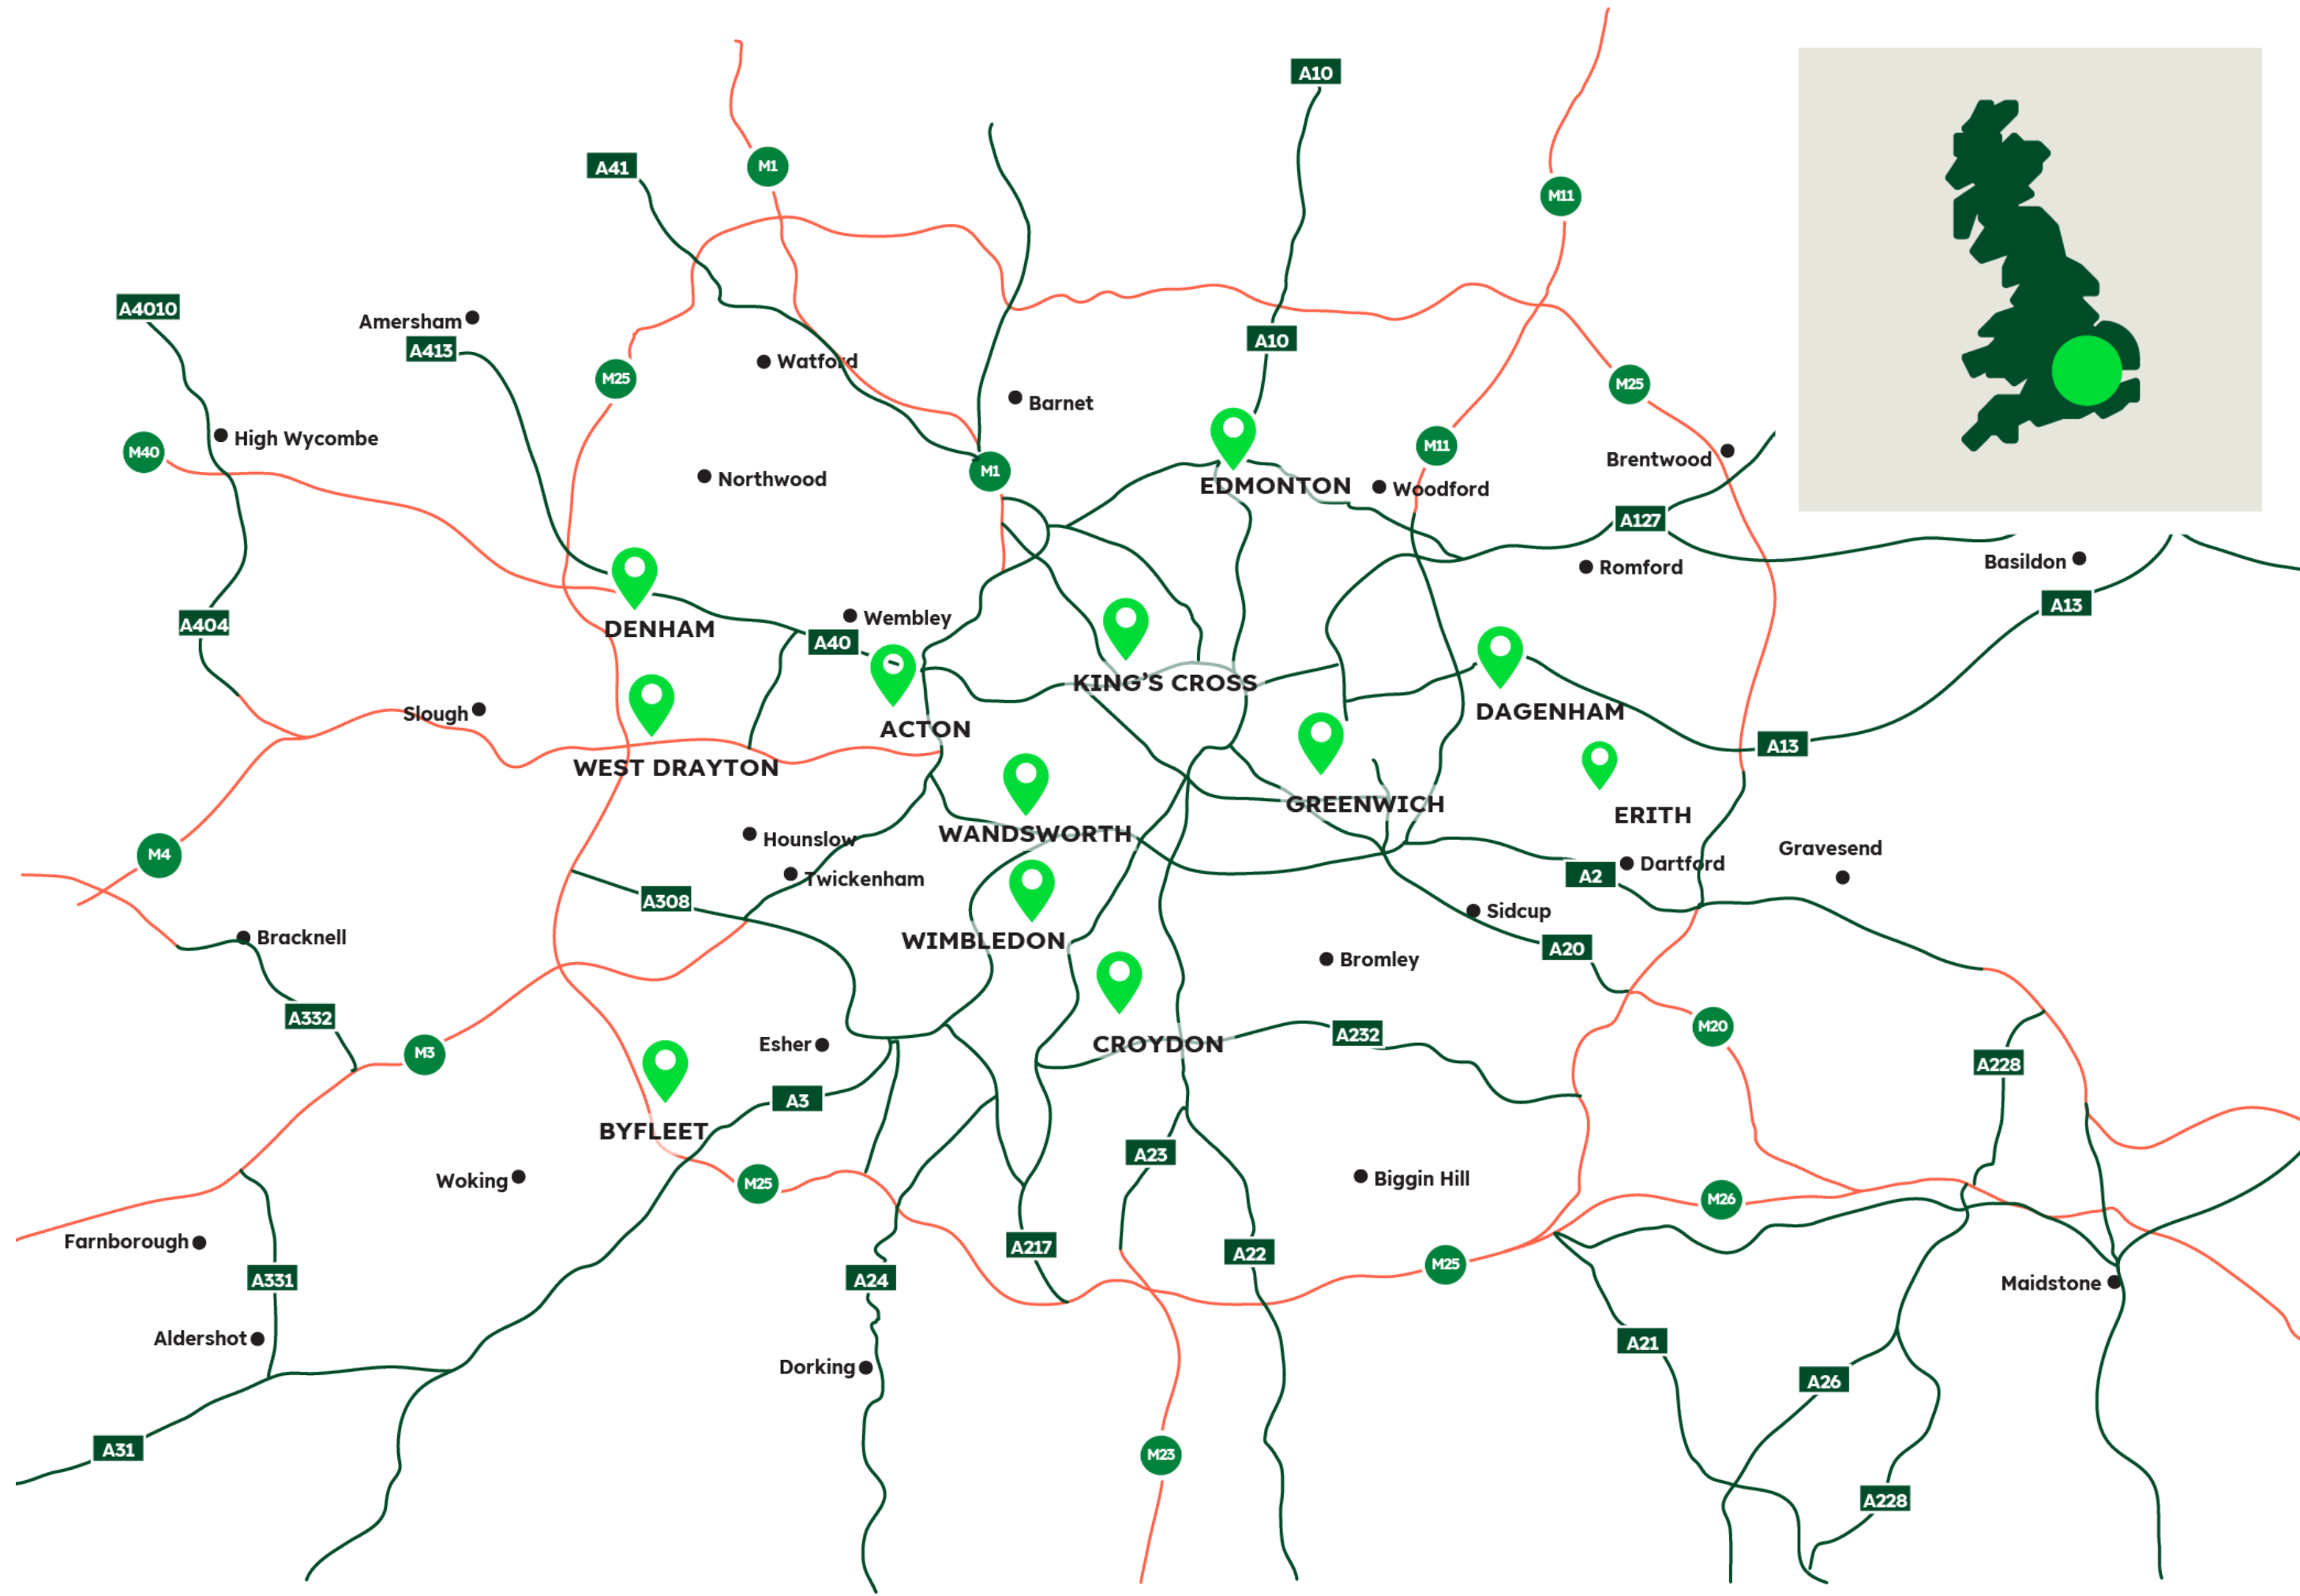

Concrete London Area Sales Map

Customer Services

We have regionally organised teams in our customer service centre, so you'll speak to the same team each time you call.

Contact us for sales and orders:

Sales and enquiries:
✉ concretelondon@uk.heidelbergmaterials.com

Orders and distribution:
✉ londonorders@uk.heidelbergmaterials.com

Central London

Territory Sales Manager: Ben Crow
07816 246 835 ↗
✉ ben.crow@heidelbergmaterials.com

Plant: [0330 678 1621](tel:03306781621) ↗

- [Acton](#)
- [King's Cross](#)
- [Edmonton](#)
- [West Drayton](#)

East London

Territory Sales Manager: James Spencer
07977 077 143 ↗
✉ james.spencer@heidelbergmaterials.com

Plant: [0330 678 1623](tel:03306781623) ↗

- [Dagenham](#)
- [Denham](#)
- [Greenwich](#)
- [Erith](#)

South London

Territory Sales Manager: Jack Comley
07811 412 100 ↗
✉ jack.comley@heidelbergmaterials.com

Plant: [0330 678 1622](tel:03306781622) ↗

- [Byfleet](#)
- [Croydon](#)
- [Wandsworth](#)
- [Wimbledon](#)

Download PDF

Heidelberg Materials UK Concrete London Area Sales Map
PDF, 425.92 KB

[Privacy Policy](#)

[Cookie Policy](#)

[Terms and Conditions of Use Policy](#)

[Insurance Policy Details](#)

[Tax Policy](#)

[Modern Slavery Statement](#)

[Standard conditions of sale](#)

[Trading divisions](#)

[Section 172 Statements](#)

[SpeakUp®](#)

[Gender Pay Gap Report](#)

[Careers](#)

[Communities](#)

[Drivers](#)

[Pensioners](#)

[Asphalt Collect](#)

[MQP](#)

[Packed Products](#)

[Padeswood CCS](#)

[Recycling](#)

[UKCA / CE Mark search](#)

[Certificates](#)

Email:
enquiries@uk.heidelbergmaterials.com

Follow us on