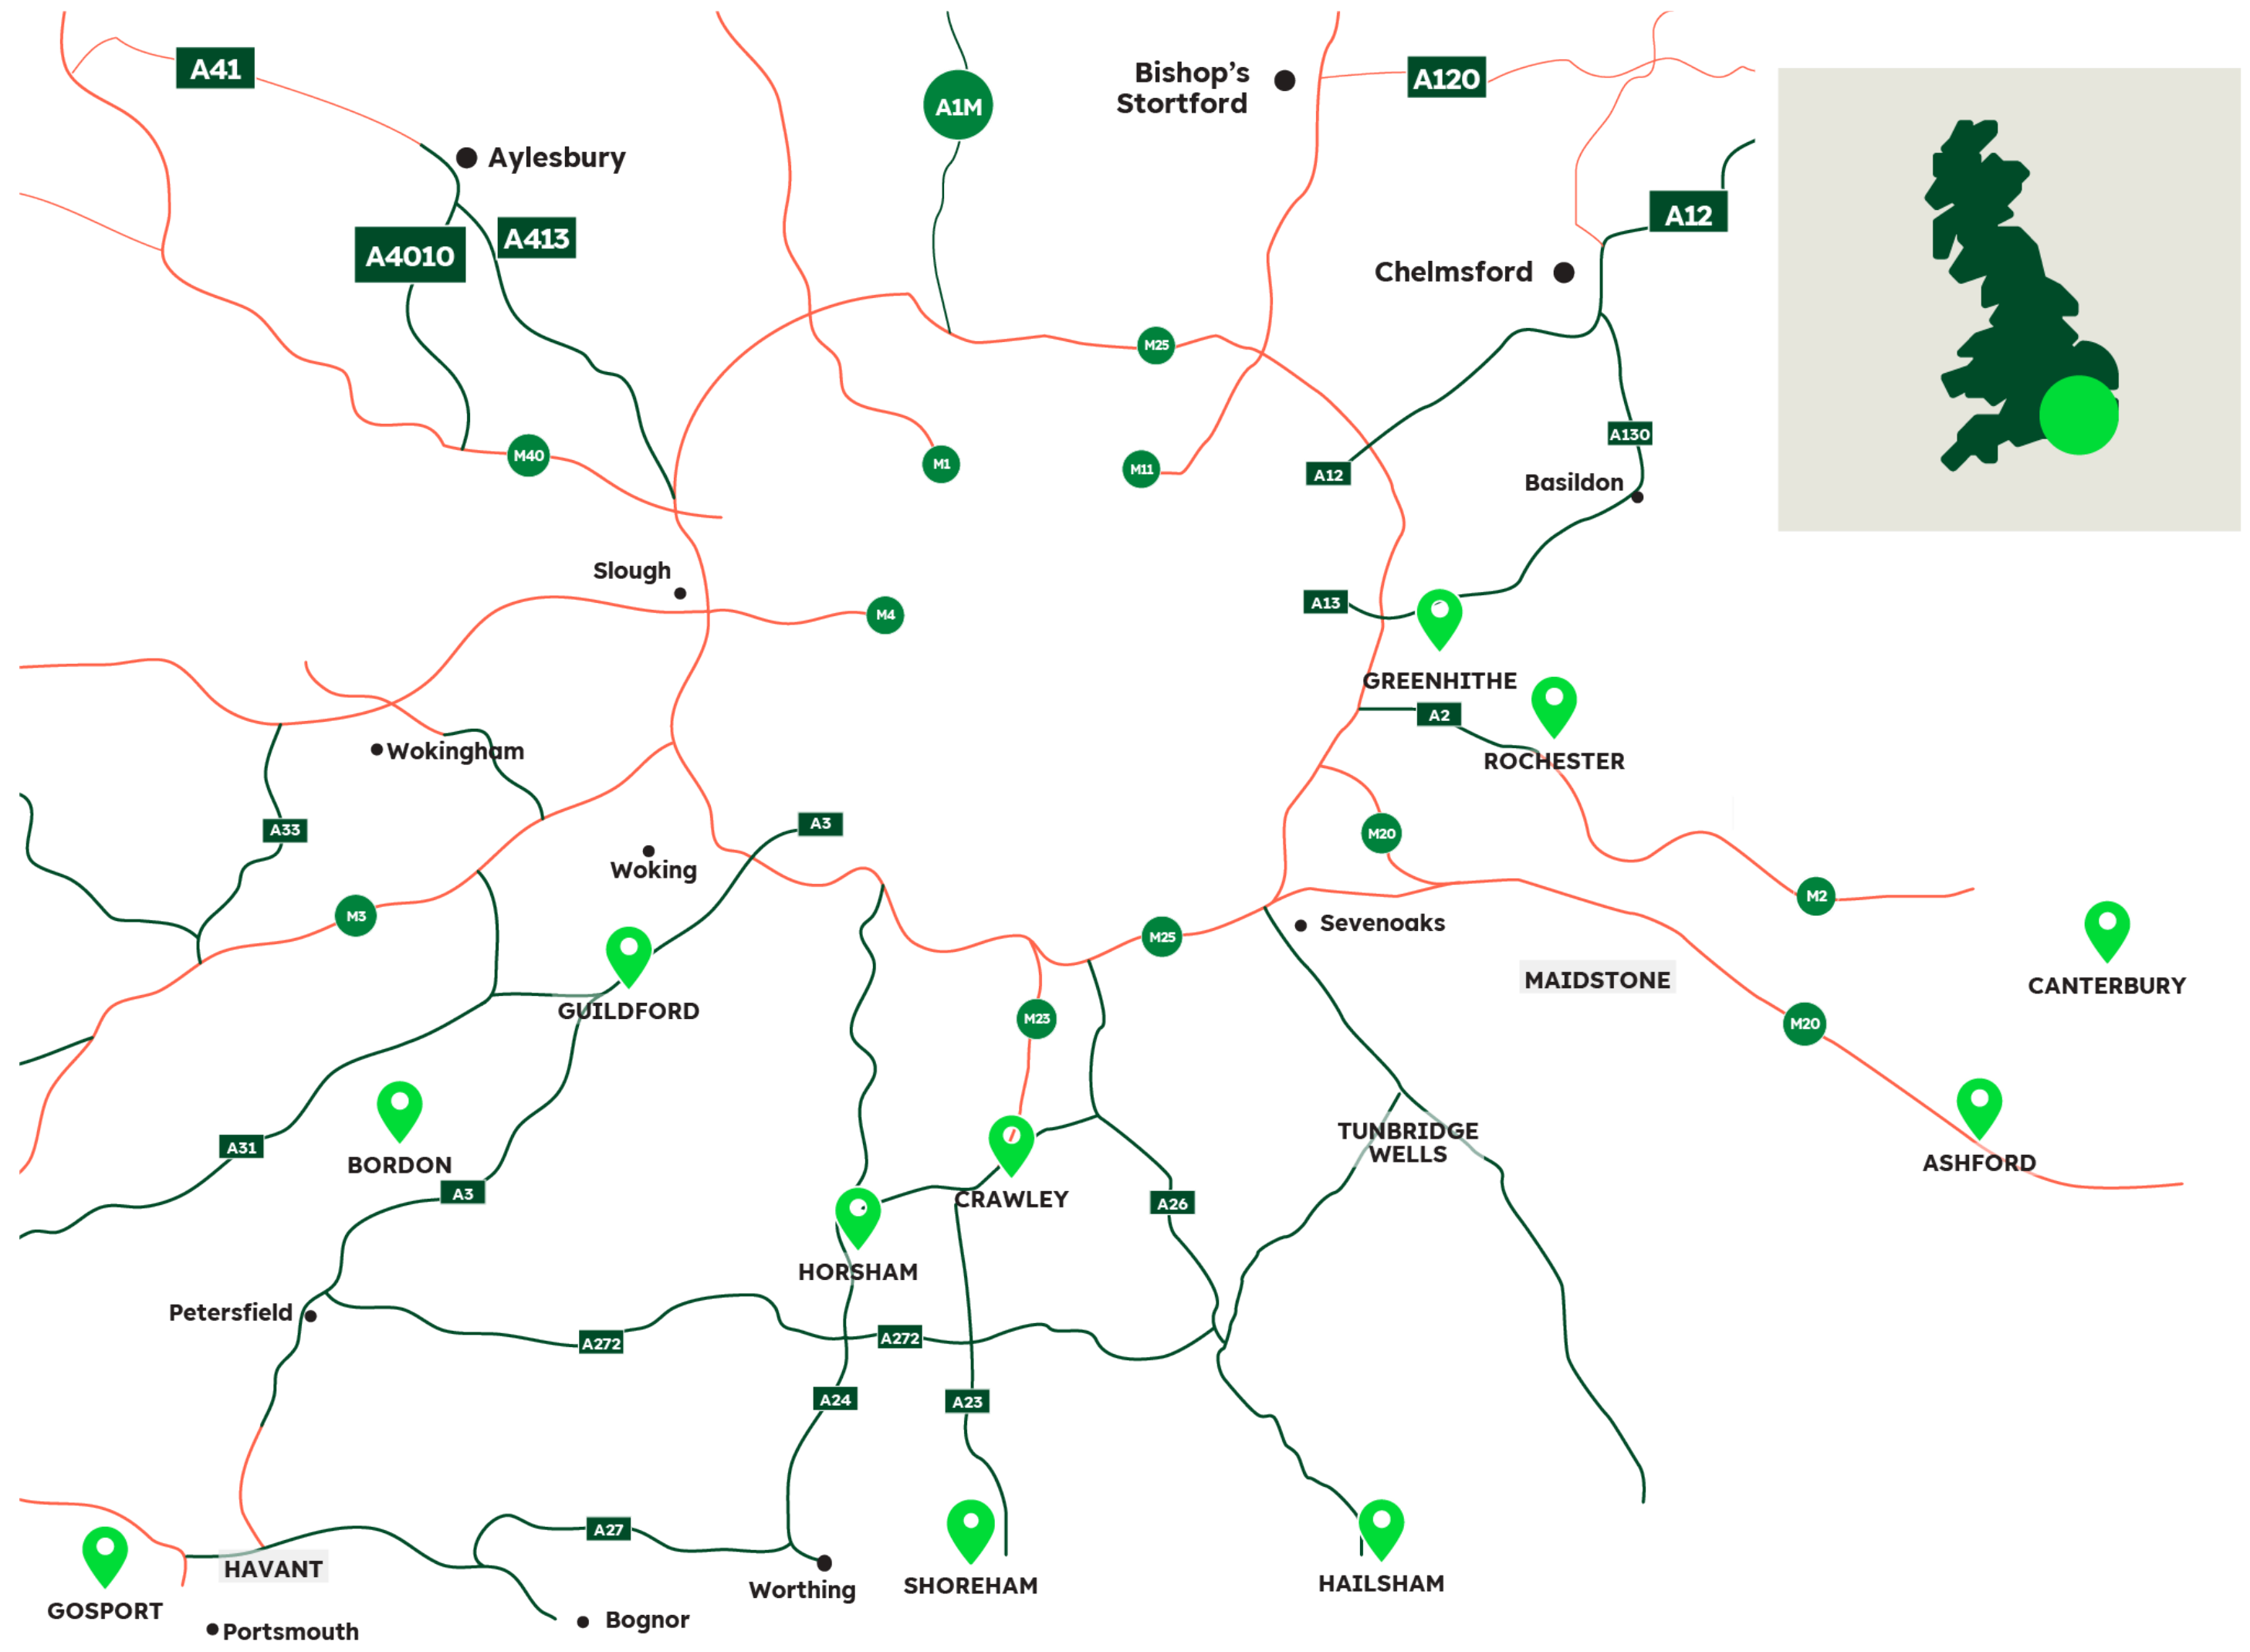

Concrete South East Area Sales Map

Customer Services

We have regionally organised teams in our customer service centre, so you'll speak to the same team each time you call.

Contact us for sales and orders:

0330 123 4634 concretesoutheast@uk.heidelbergmaterials.com

Malcolm Ross

07974 046 638 malcolm.ross@heidelbergmaterials.com

- [Hailsham](#)
- [Gosport](#)
- [Shoreham](#)

Marcel Palmer

07866 987 864 marcel.palmer@heidelbergmaterials.com

- [Crawley](#)
- [Horsham](#)
- [Bordon](#)
- [Guildford](#)

Samantha Wiltshire

07977 251 162 samantha.wiltshire@heidelbergmaterials.com

- [Greenhithe](#)
- [Rochester](#)
- [Canterbury](#)

Chad Campbell

0330 123 4634 concretesoutheast@uk.heidelbergmaterials.com

- [Ashford](#)

Download PDF

[Heidelberg Materials UK Concrete South East Area Sales Map](#)
PDF, 302.2 KB

[Privacy Policy](#)

[Cookie Policy](#)

[Terms and Conditions of Use Policy](#)

[Insurance Policy Details](#)

[Tax Policy](#)

[Modern Slavery Statement](#)

[Standard conditions of sale](#)

[Trading divisions](#)

[Section 172 Statements](#)

[SpeakUp®](#)

[Gender Pay Gap Report](#)

[Careers](#)

[Communities](#)

[Drivers](#)

[Pensioners](#)

[Asphalt Collect](#)

[MQP](#)

[Packed Products](#)

[Padeswood CCS](#)

[Recycling](#)

[UKCA / CE Mark search](#)

[Certificates](#)

Email: enquiries@uk.heidelbergmaterials.com

Follow us on