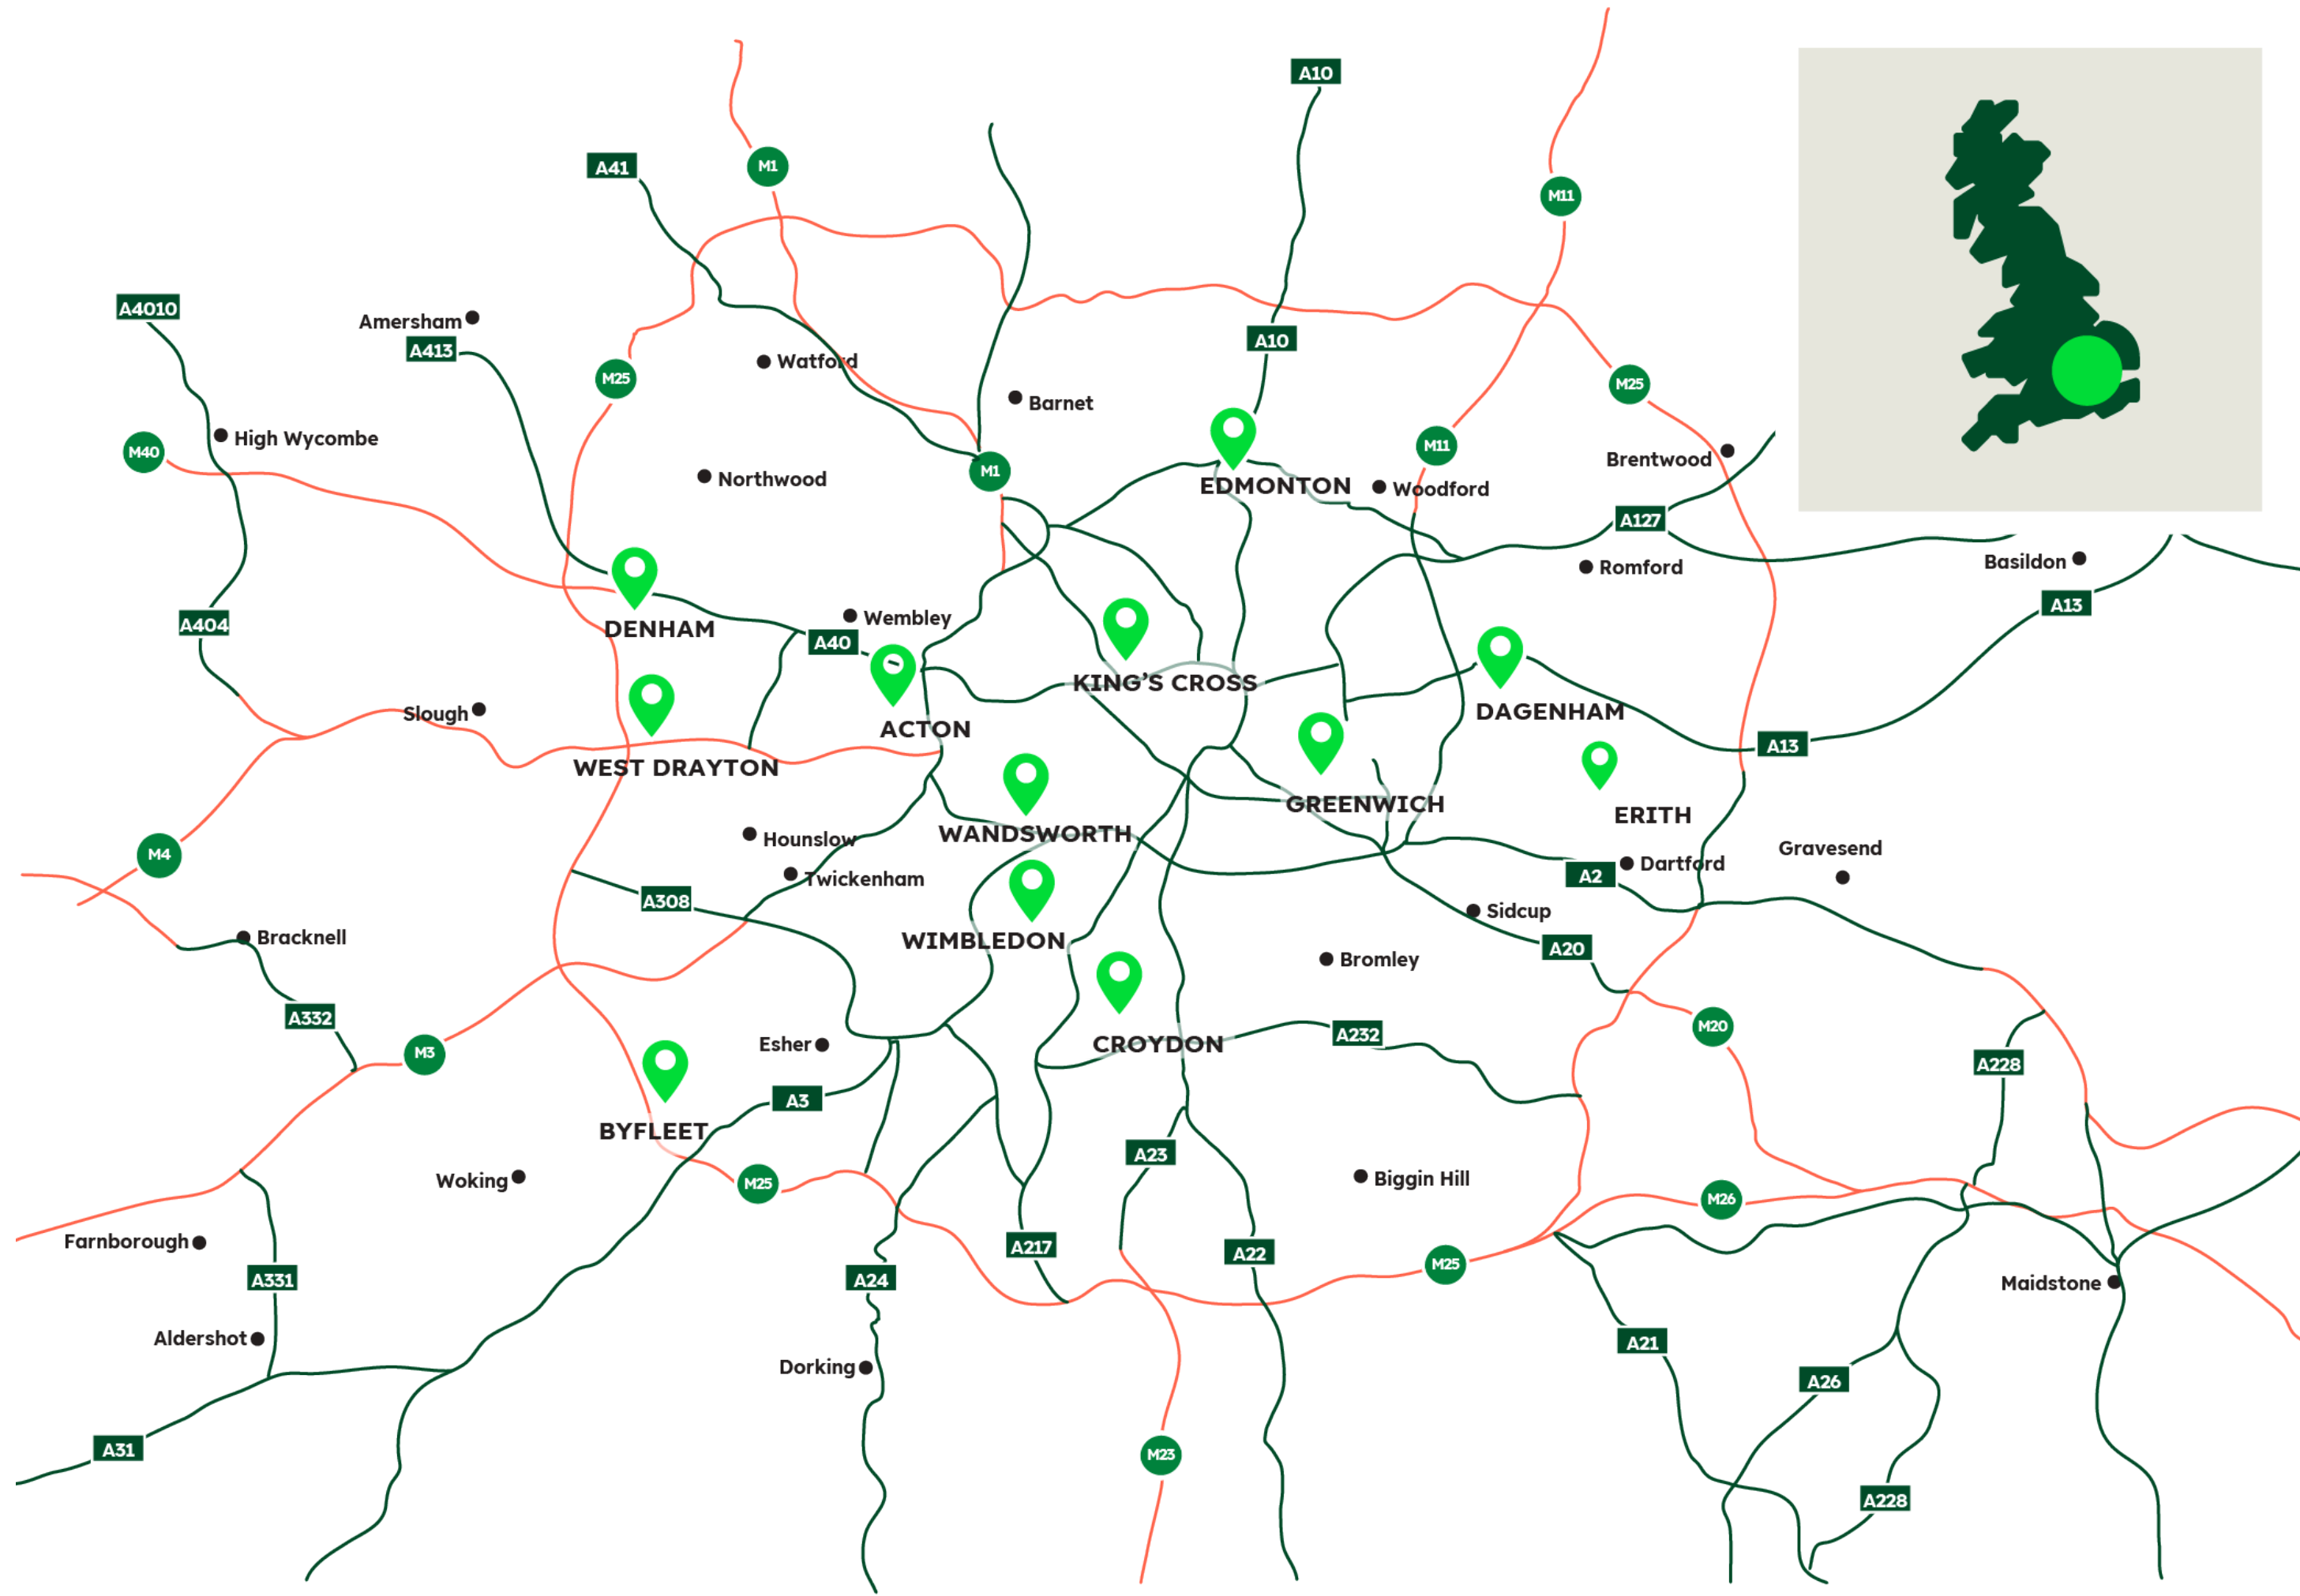

Concrete London Area Sales Map

Customer Services

We have regionally organised teams in our customer service centre, so you'll speak to the same team each time you call.

Contact us for sales and orders:

Sales and enquiries:
concretelondon@uk.heidelbergmaterials.com

Orders and distribution:
londonorders@uk.heidelbergmaterials.com

Central London

Territory Sales Manager: Ben Crow
[07816 246 835](tel:07816246835)
ben.crow@heidelbergmaterials.com

Plant: [0330 678 1621](tel:03306781621)

- [Acton](#)
- [Denham](#)
- [King's Cross](#)
- [Edmonton](#)

East London

Territory Sales Manager: James Spencer
[07977 077 143](tel:07977077143)
james.spencer@heidelbergmaterials.com

Plant: [0330 678 1623](tel:03306781623)

- [Croydon](#)
- [Dagenham](#)
- [Greenwich](#)
- [Erith](#)

South London

Territory Sales Manager: Jack Comley
[07811 412 100](tel:07811412100)
jack.comley@heidelbergmaterials.com

Plant: [0330 678 1622](tel:03306781622)

- [Byfleet](#)
- [Wandsworth](#)
- [West Drayton](#)
- [Wimbledon](#)

Download PDF

Heidelberg Materials UK Concrete London Area Sales Map
PDF, 326.14 KB

[Privacy Policy](#)

[Cookie Policy](#)

[Terms and Conditions of Use Policy](#)

[Insurance Policy Details](#)

[Tax Policy](#)

[Modern Slavery Statement](#)

[Standard conditions of sale](#)

[Trading divisions](#)

[Section 172 Statements](#)

[SpeakUp®](#)

[Gender Pay Gap Report](#)

[Careers](#)

[Communities](#)

[Drivers](#)

[Pensioners](#)

[Asphalt Collect](#)

[MQP](#)

[Packed Products](#)

[Padeswood CCS](#)

[Recycling](#)

[UKCA / CE Mark search](#)

[Certificates](#)

Email:
enquiries@uk.heidelbergmaterials.com

Follow us on